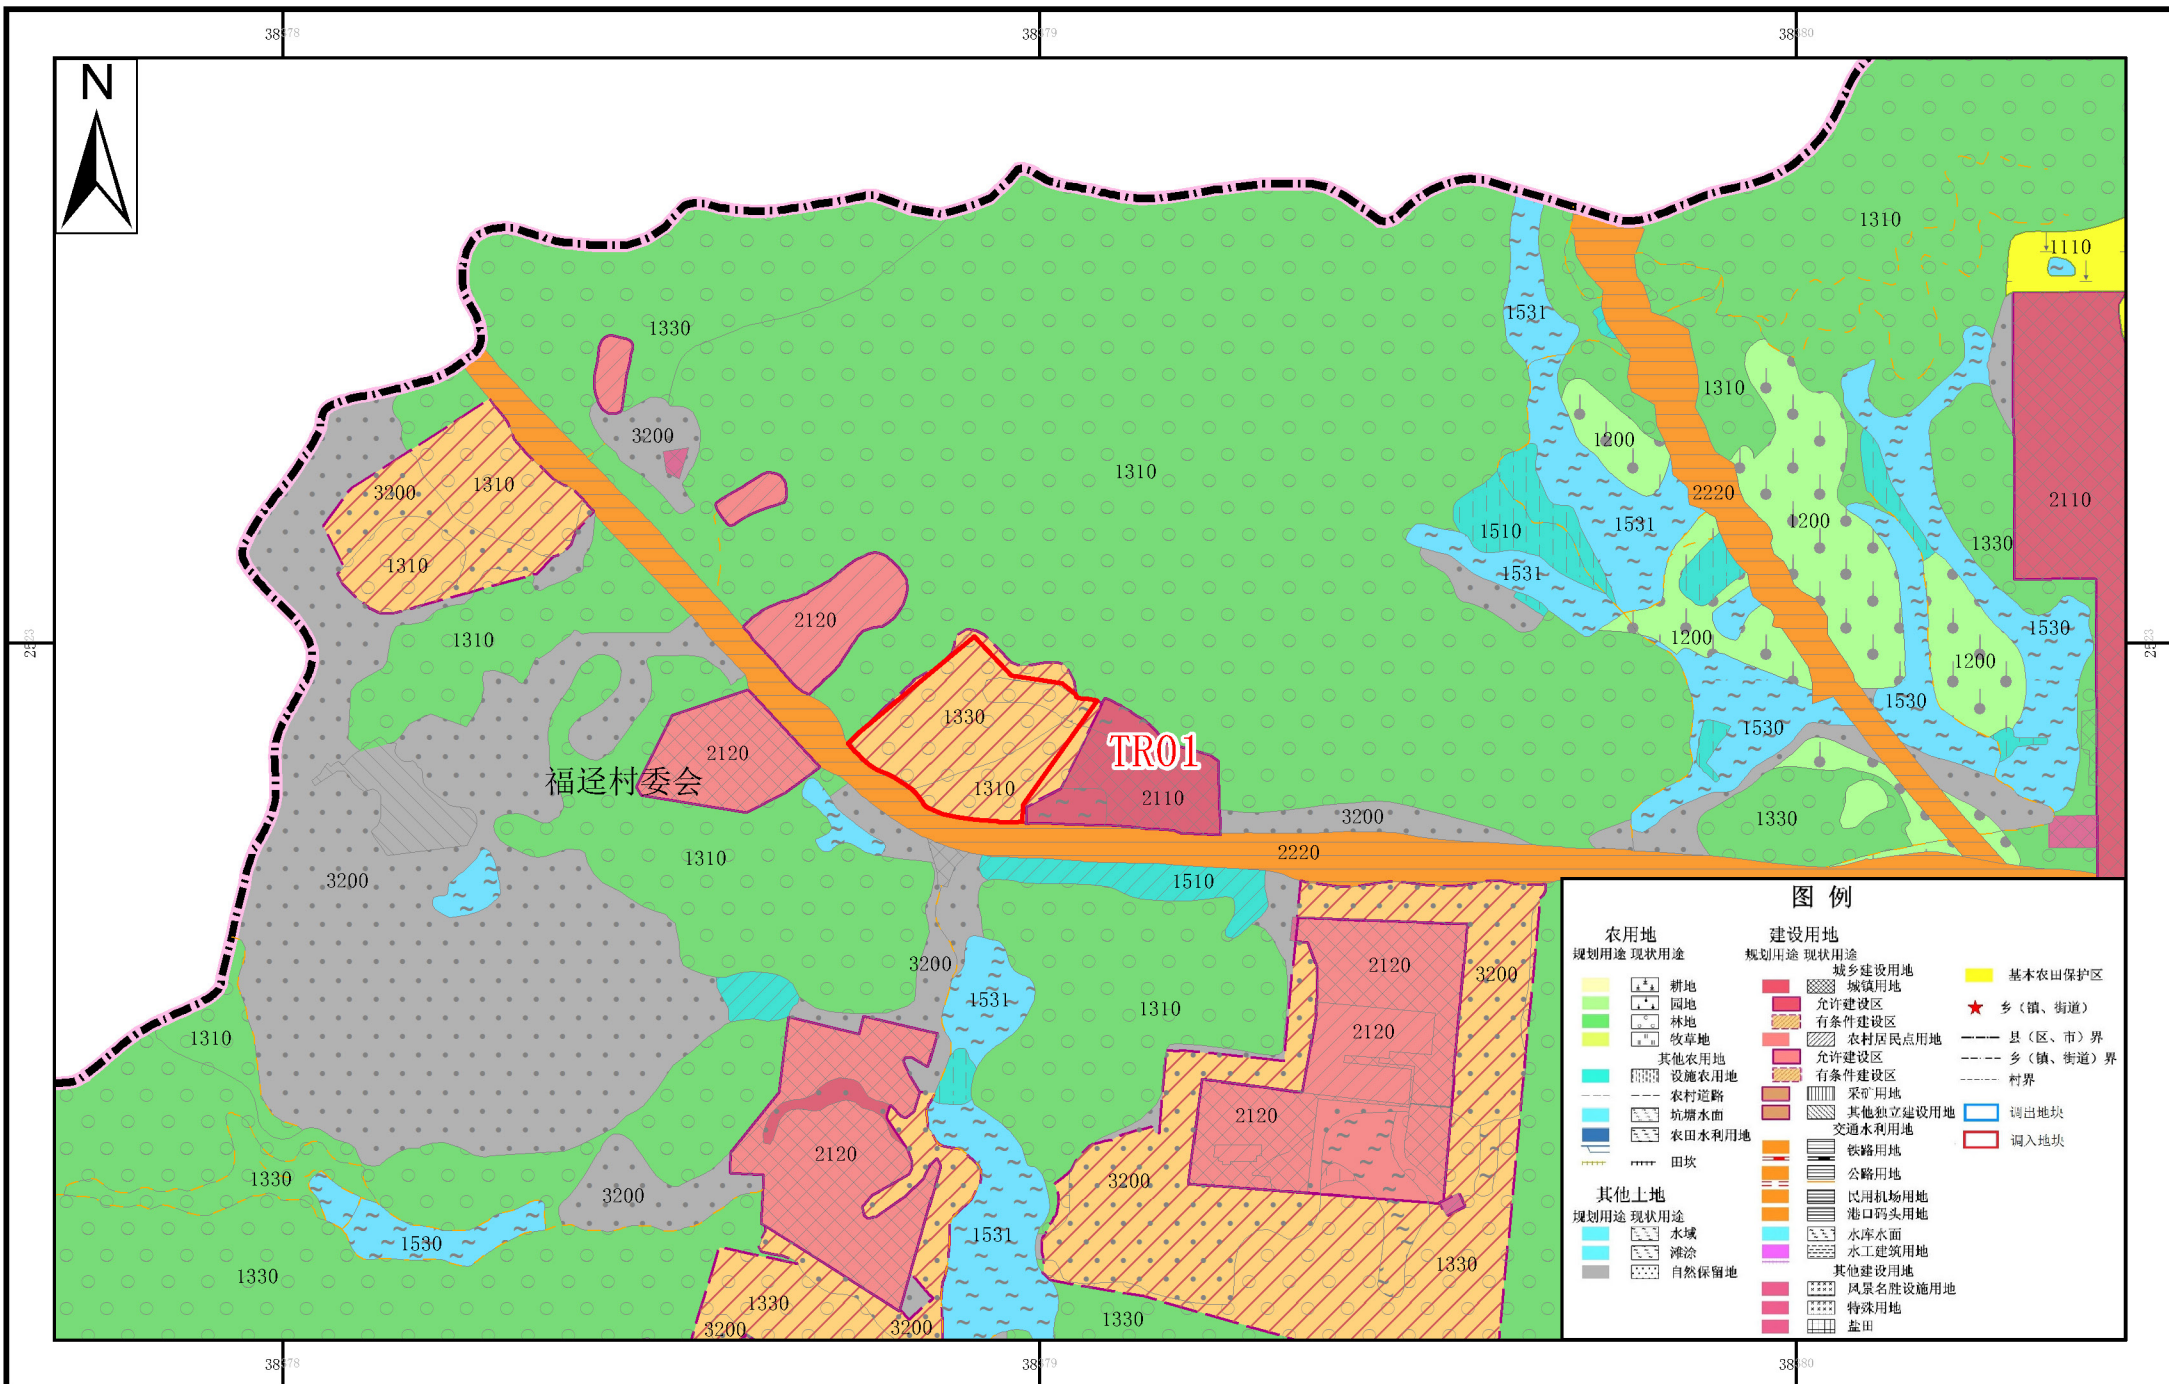

鹤山市龙口镇调入地块土地利用规划图（调整前）（一）

鹤山市龙口镇调入地块土地利用规划图（调整前）（二）

鹤山市龙口镇调入地块土地利用规划图（调整后）（一）

鹤山市龙口镇调入地块土地利用规划图（调整后）（二）