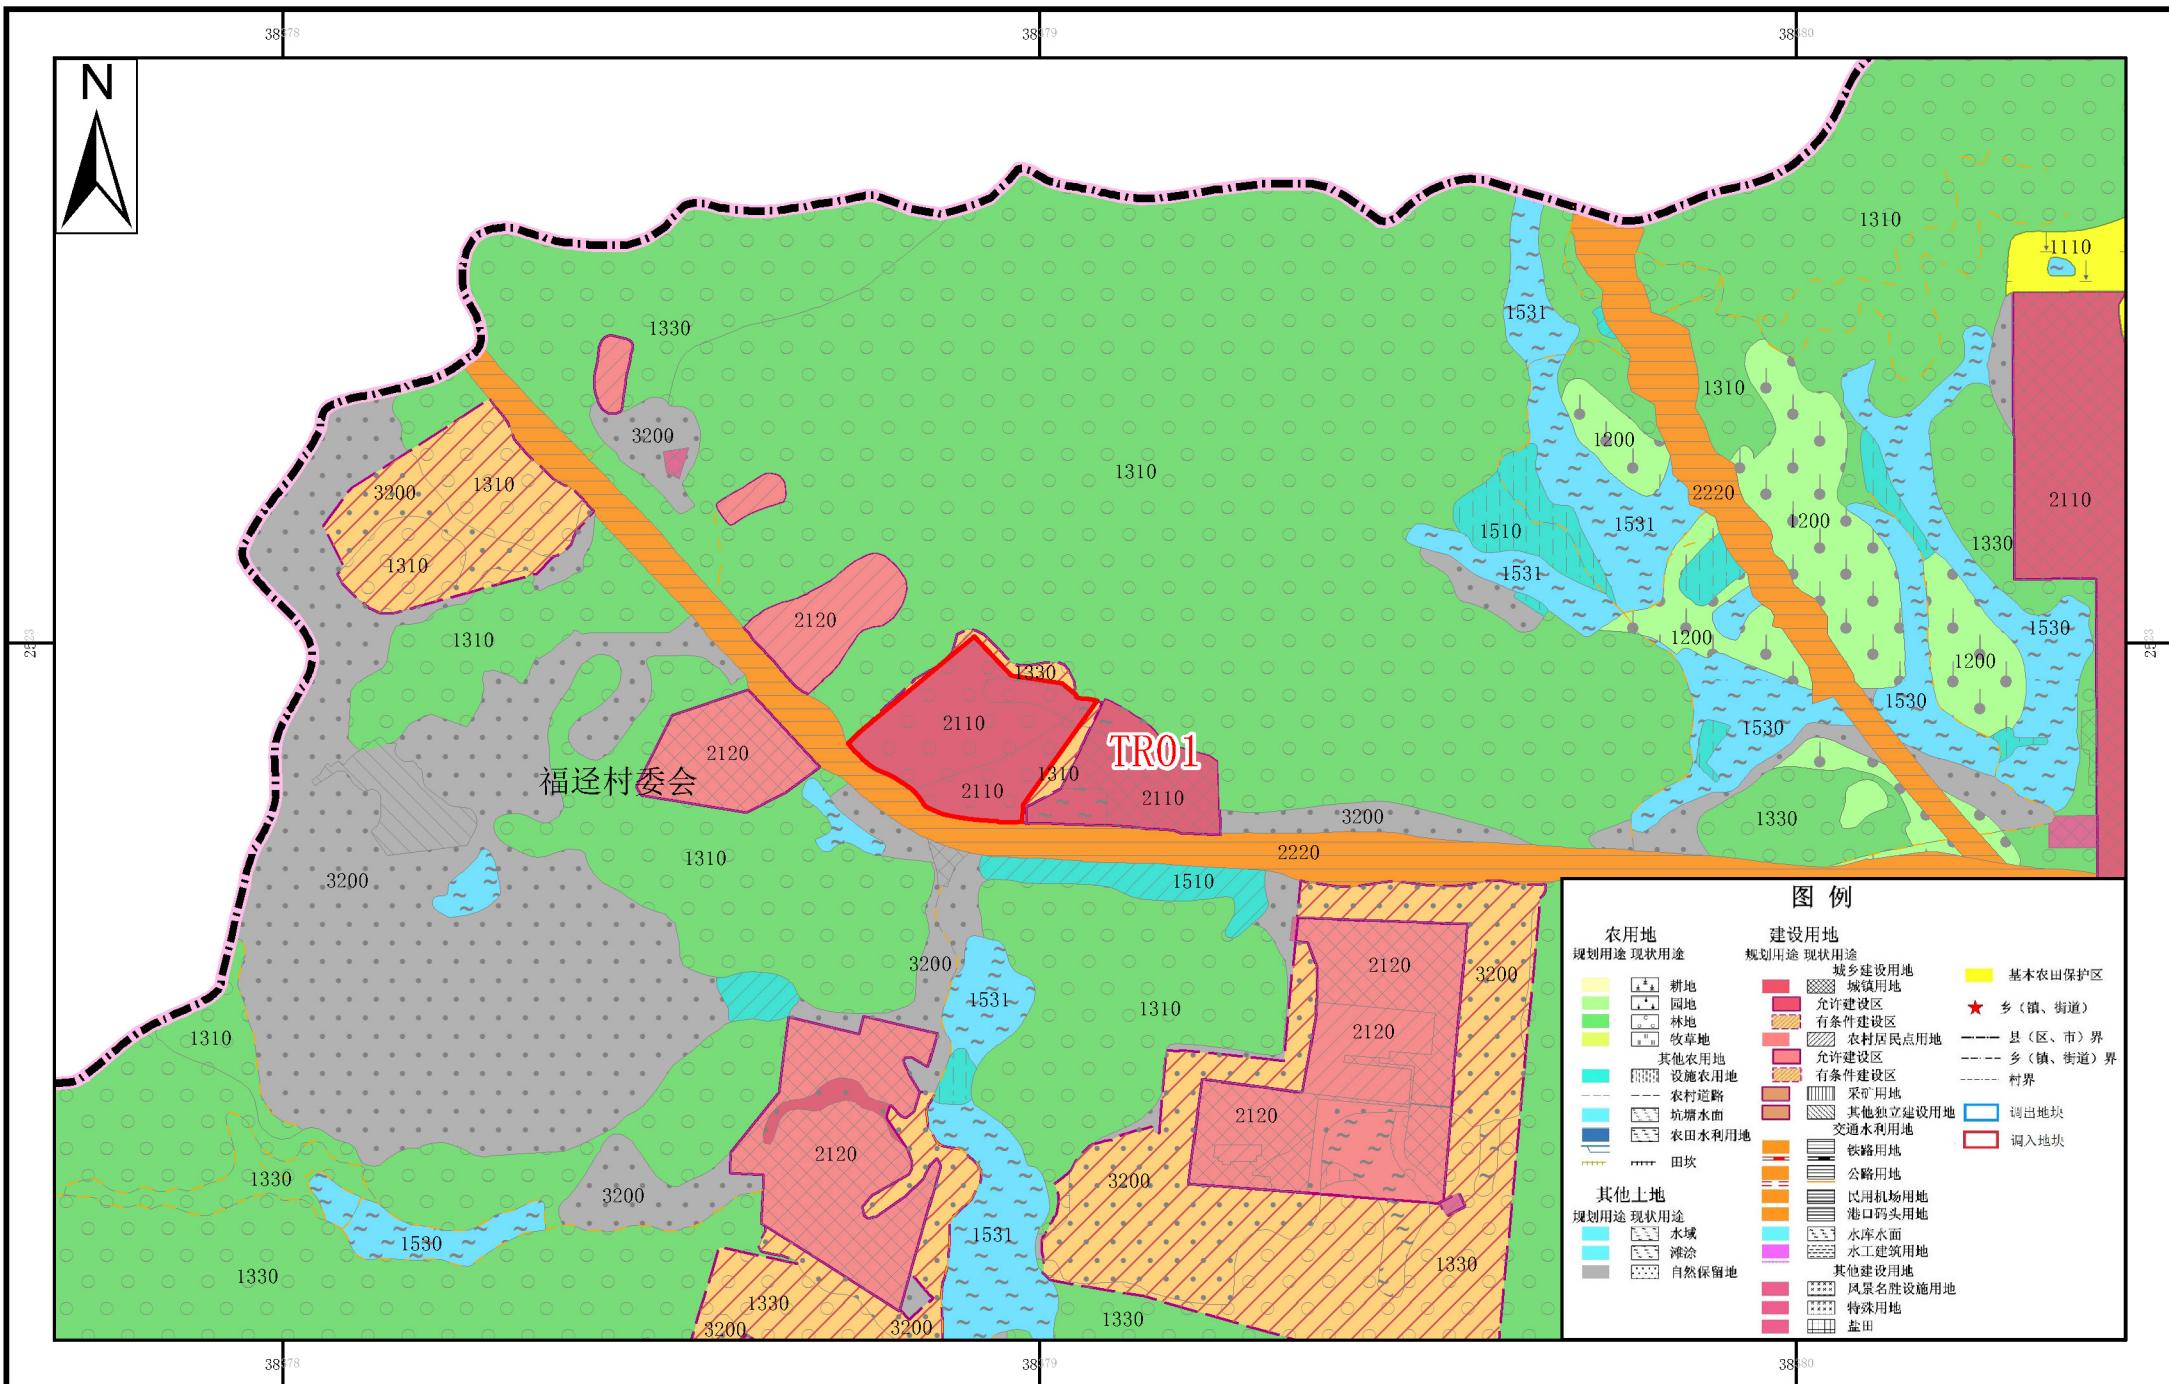

鹤山市龙口镇调入地块土地利用规划图（调整前）（一）

鹤山市龙口镇调入地块土地利用规划图（调整前）（二）

鹤山市龙口镇调入地块土地利用规划图（调整后）（一）

鹤山市龙口镇调入地块土地利用规划图（调整后）（二）