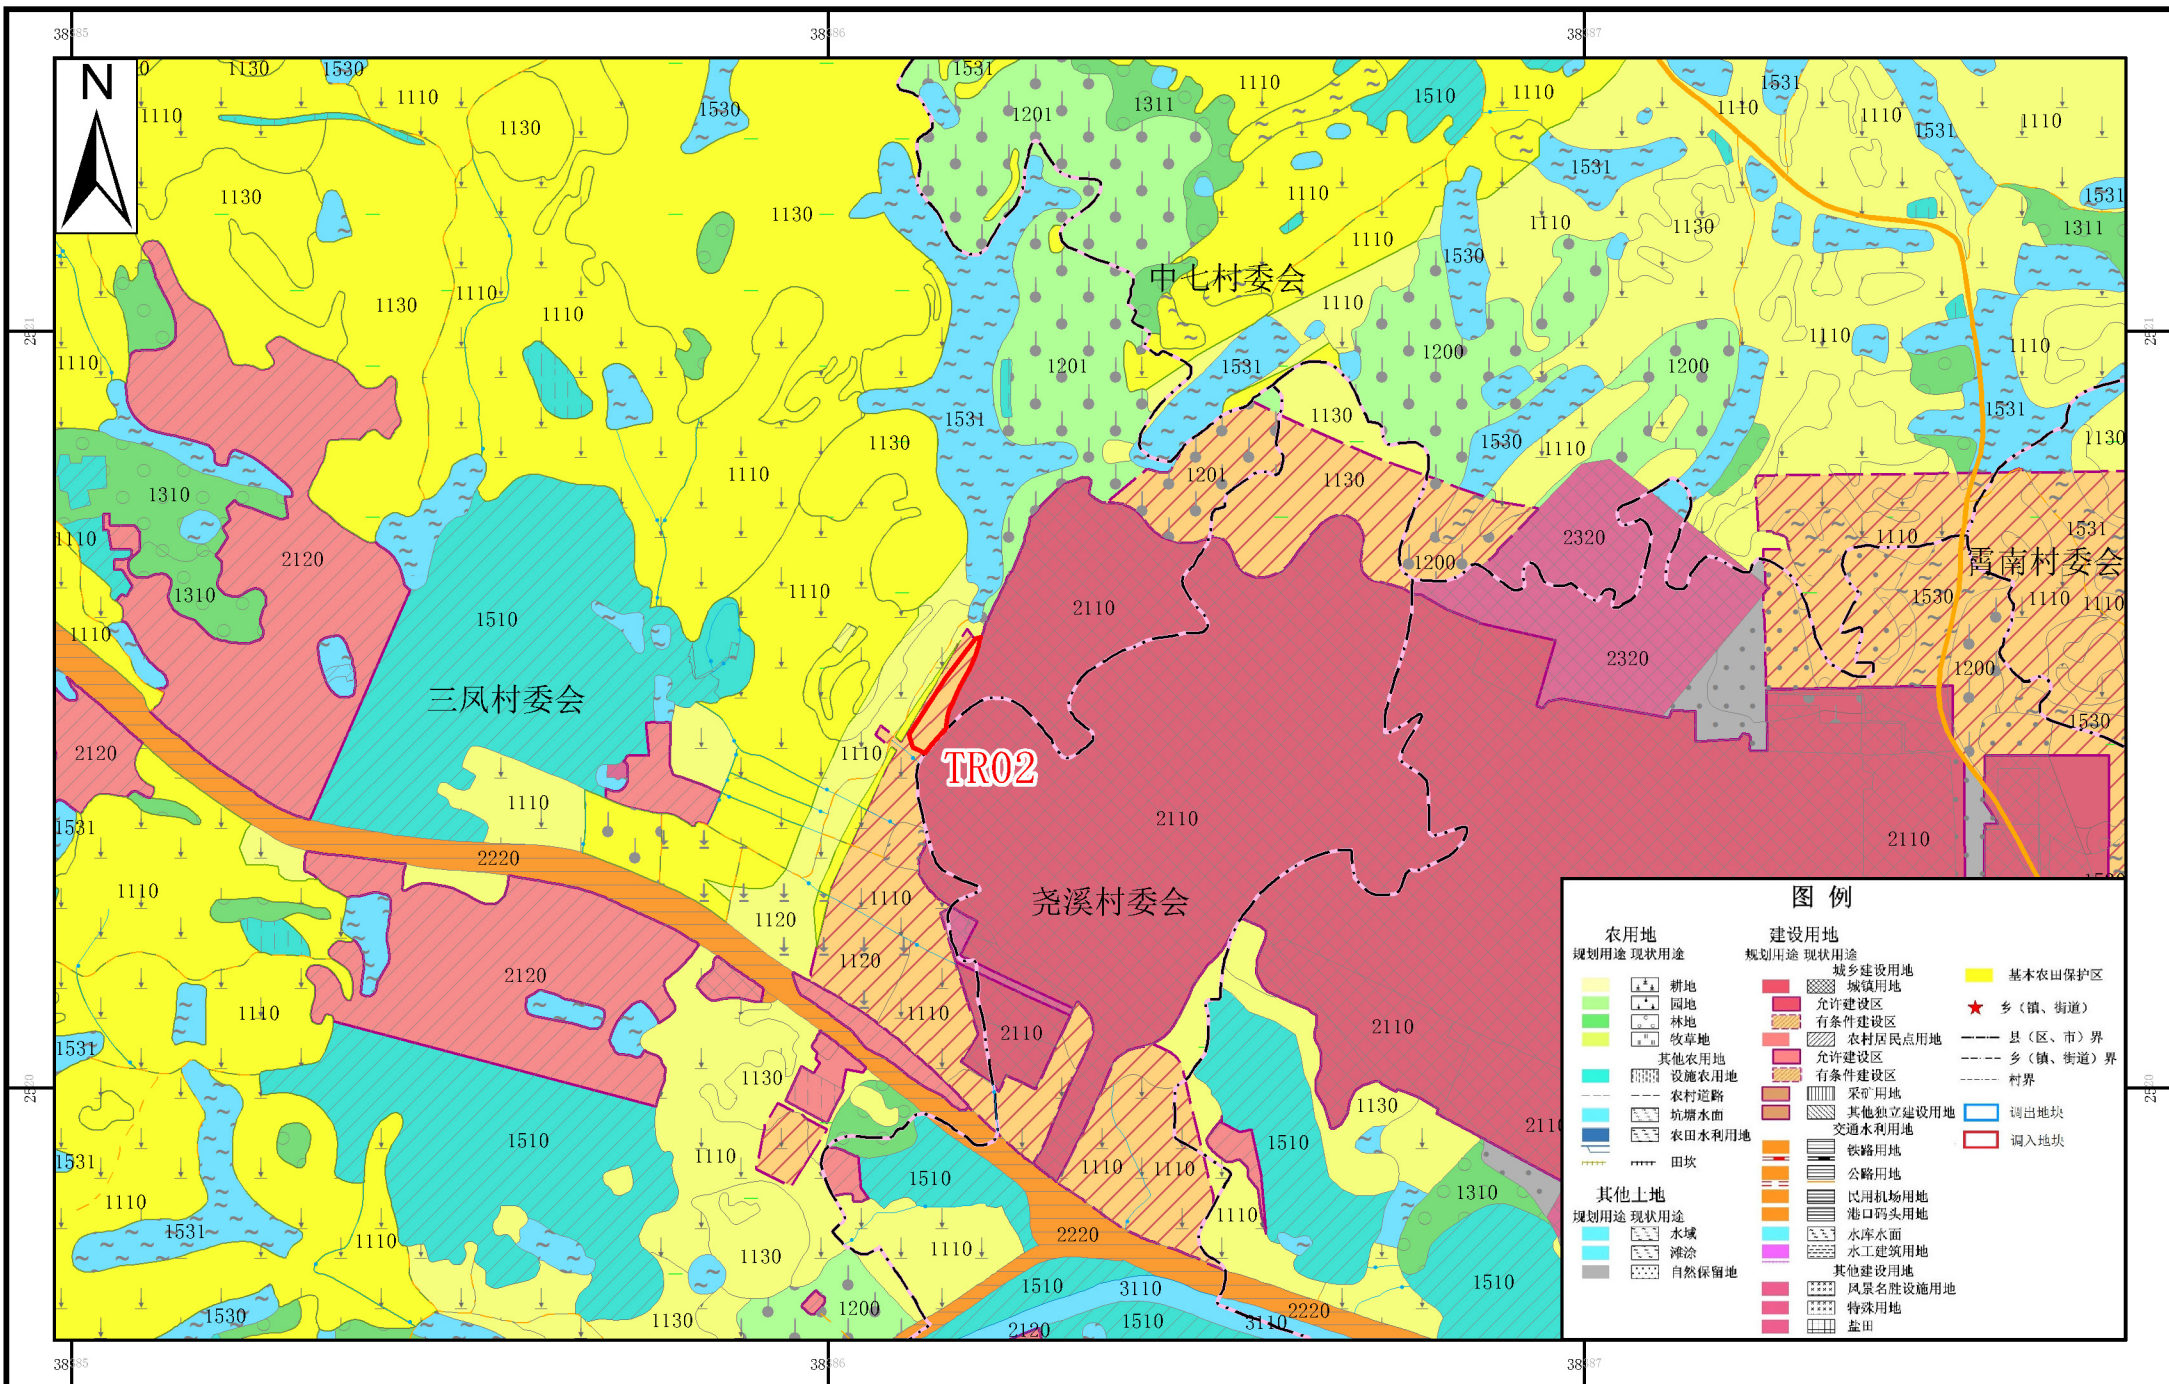

鹤山市龙口镇调入地块土地利用规划图（调整前）（一）

鹤山市龙口镇调入地块土地利用规划图（调整前）（二）

鹤山市龙口镇调入地块土地利用规划图（调整后）（一）

鹤山市龙口镇调入地块土地利用规划图（调整后）（二）